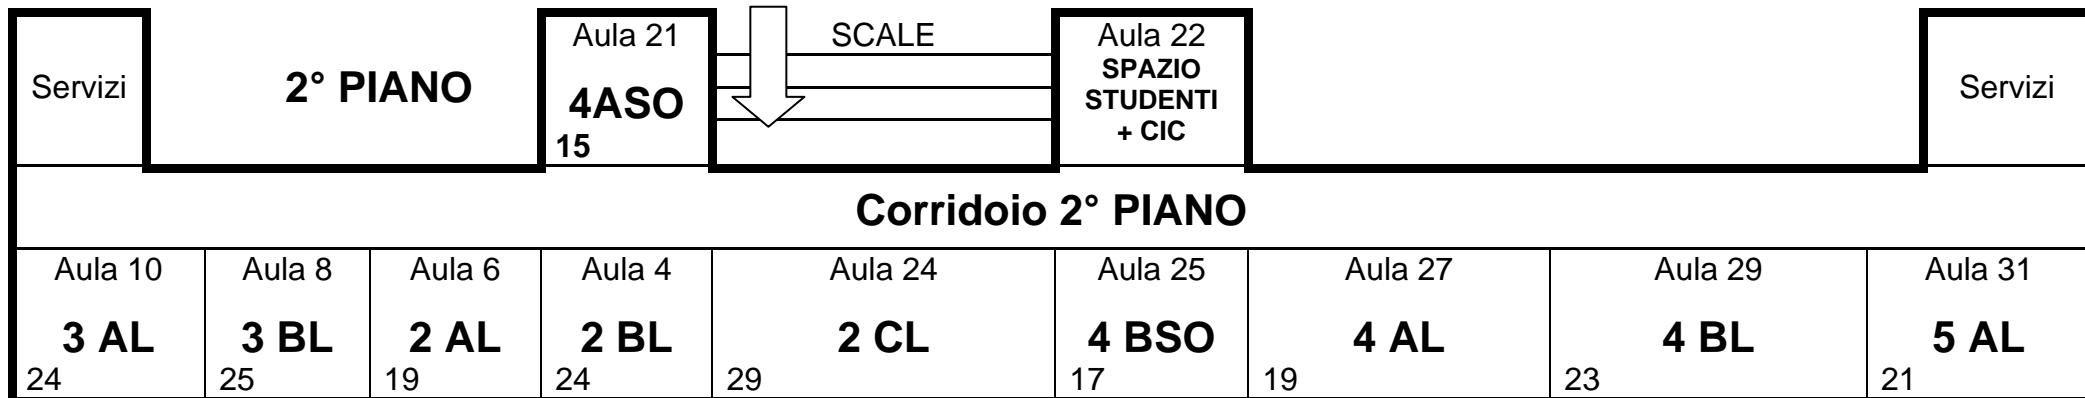

LICEO "ERASMO DA ROTTERDAM" PIANTA SEDE 2009/2010 - REV 01/10/2009

VIA GIOVANNA D'ARCO

VIA GENERAL CANTORE